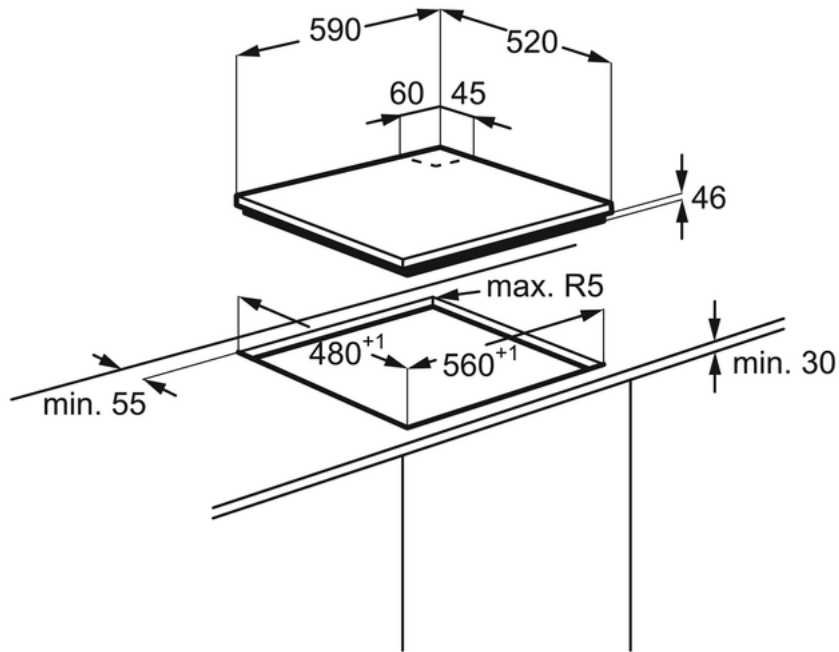

KGG6436S Table de cuisson

PSGBHO180DE0000X